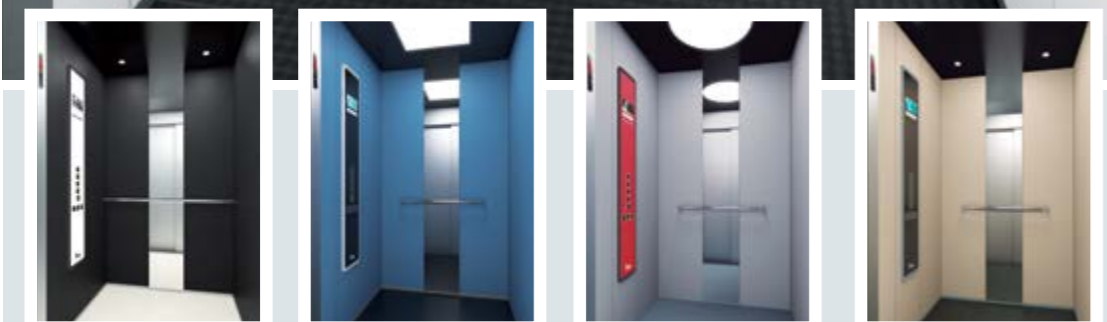

Acabados de cabina de la imagen inferior

K04 Night Black

K10 Atlantic Blue

K11 Techno Grey

K17 Nature Beige